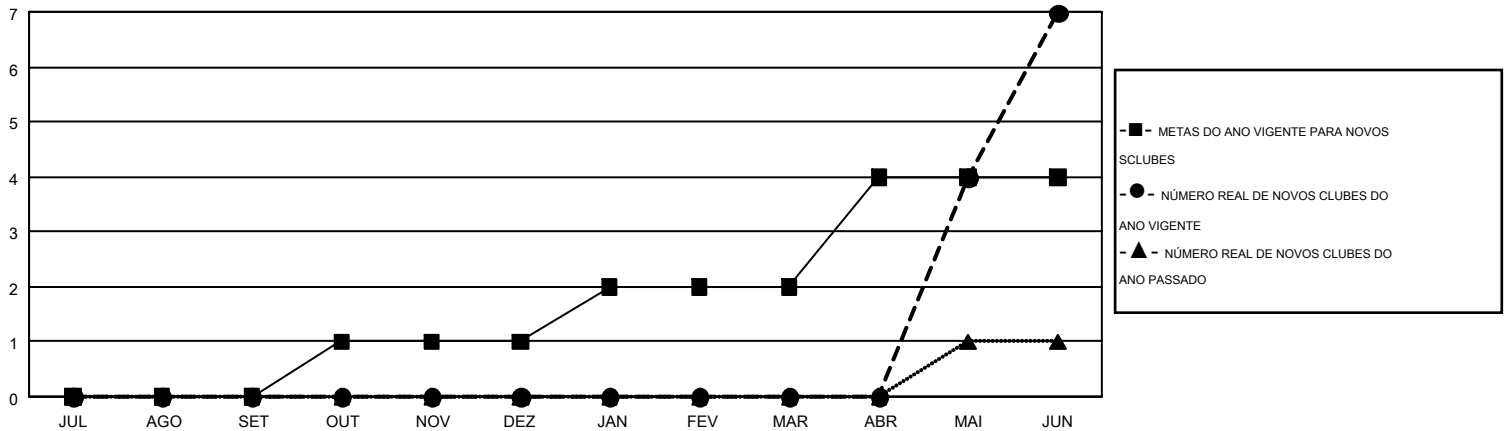

# GMT MONTHLY MEMBERSHIP PROGRESS REPORT

Results as of: 6/30/2018

Multiple District 115

LOCATION: PORTUGAL

GMT: JOAQUIM BORRALHO

GMT-AJ 4

Clubes				Sócios			
RESULTADOS PARA 2017-2018				RESULTADOS PARA 2017-2018			
TRIMESTRE	META DE NOVOS CLUBES	NOVOS CLUBES	CLUBES BAIXADO	TRIMESTRE	META DE CRESCIMENTO LÍQUIDO DE ASSOCIADOS	CRESCIMENTO REAL DE ASSOCIADO	BAIXA REAL DE ASSOCIADOS (inclui transferências)
JUL/AGO/SET	0	0	1	JUL/AGO/SET	0	25	54
OUT/NOV/DEZ	1	0	2	OUT/NOV/DEZ	20	49	78
JAN/FEV/MAR	1	0	0	JAN/FEV/MAR	40	76	82
ABR/MAI/JUN	2	7	0	ABR/MAI/JUN	60	436	90

CUMULATIVO DO NÚMERO REAL E METAS DE NOVOS CLUBES

CUMULATIVO DO NÚMERO REAL E METAS DE SÓCIOS

CLUBES BAIXADOS: 3	78 CLUBS OF 102 ADICIONADO 1 OU MAIS NOVOS SÓCIOS	<b>DISTRIBUIÇÃO POR SEXO</b>
SÓCIOS BAIXADOS		MASCULINO 1,537 (57.35%)
FALECIDO 26		FEMININO 1,143 (42.65%)
CLUBES CANCELADOS 42	<a href="#">CLIQUE AQUI PARA OS DADOS CUMULATIVOS DO QUADRO ASSOCIATIVO</a>	TOTAL DE ASSOCIADOS EM UNIDADES FAMILIARES 0
OUTROS 236		ASSOCIADOS FAMILIARES PAGANDO A METADE DAS QUOTAS 0
TOTAL 304		