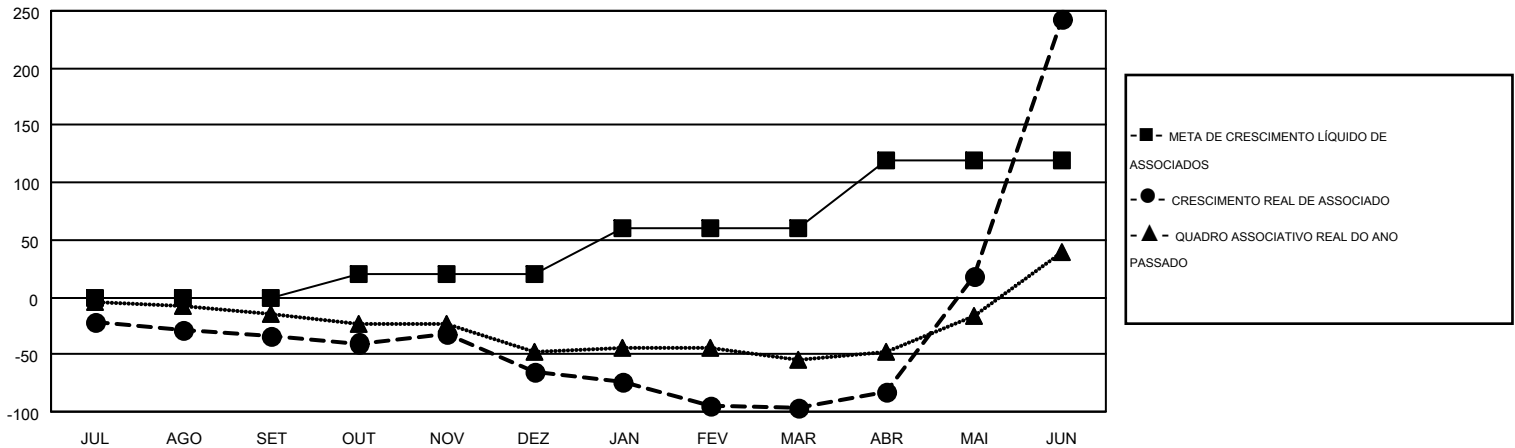

# GMT MONTHLY MEMBERSHIP PROGRESS REPORT

Results as of: 6/30/2018

Multiple District 115

LOCATION: PORTUGAL

GMT: JOAQUIM BORRALHO

GMT-AJ 4

Clubes				Sócios			
RESULTADOS PARA 2017-2018				RESULTADOS PARA 2017-2018			
TRIMESTRE	META DE NOVOS CLUBES	NOVOS CLUBES	CLUBES BAIXADO	TRIMESTRE	META DE CRESCIMENTO LÍQUIDO DE ASSOCIADOS	CRESCIMENTO REAL DE ASSOCIADO	BAIXA REAL DE ASSOCIADOS (inclui transferências)
JUL/AGO/SET	0	0	1	JUL/AGO/SET	0	25	54
OUT/NOV/DEZ	1	0	2	OUT/NOV/DEZ	20	49	78
JAN/FEV/MAR	1	0	0	JAN/FEV/MAR	40	76	82
ABR/MAI/JUN	2	7	0	ABR/MAI/JUN	60	436	90

CUMULATIVO DO NÚMERO REAL E METAS DE NOVOS CLUBES

CUMULATIVO DO NÚMERO REAL E METAS DE SÓCIOS

CLUBES BAIXADOS: 3	78 CLUBS OF 102 ADICIONADO 1 OU MAIS NOVOS SÓCIOS	<b>DISTRIBUIÇÃO POR SEXO</b>
SÓCIOS BAIXADOS		MASCULINO 1,537 (57.35%)
FALECIDO 26		FEMININO 1,143 (42.65%)
CLUBES CANCELADOS 42	<a href="#">CLIQUE AQUI PARA OS DADOS CUMULATIVOS DO QUADRO ASSOCIATIVO</a>	TOTAL DE ASSOCIADOS EM UNIDADES FAMILIARES 0
OUTROS 236		ASSOCIADOS FAMILIARES PAGANDO A METADE DAS QUOTAS 0
TOTAL 304		